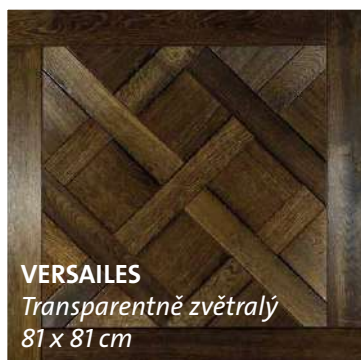

Originální ukončovací, přechodové a vyrovnávací profily OLD CHAPEL v odstínu podlahy

Kč 215/bm bez DPH, Kč 258/bm s DPH

Schodová hrana OLD CHAPEL v odstínu podlahy

Kč 215/bm bez DPH, Kč 258/bm s DPH

Soklové lišty	20 x 40 mm	260 Kč/ bm bez DPH
	6 x 35 mm	135 Kč/ bm bez DPH
Příplatky*	Za RUSTIC A (zdravé, zarostlé suky do průměru 3cm)	+ 130 Kč/m² bez DPH netto
	Za SELECT (ojedinělé zdravé zarostlé suky do průměru 0,5cm)	+ 270 Kč/ m² bez DPH netto

* Vyžádejte si technické podmínky třídění kvalit RUSTIK A/B, popř. RUSTIK A a SELECT

Netto příplatek za katrované (příčně řezané) povrchy:
140 Kč/m² bez DPH (170 Kč/m² s DPH)

Možno pouze pro provedení BETWEEN 21 x 180 mm pro odstíny č. 3, 4, 6, 7, 8, 9, 19 a 20.

Průměrná délka prken Old Chapel: 1,5 – 2 m, 10% může být kratší než délka 1m, nejkratší délka = 40 cm. Aklimatizace před pokládkou: 1–2 týdny.

! Poznámka: Každá dodávka podlah Old Chapel může obsahovat o 0,5 % méně a o max. 2 % více m² než je objednané množství. Toto musí být zákazníkem při fakturaci akceptováno, jelikož při výrobě nelze zajistit výrobu přesně dle objednávky! Všechny podlahy OLD CHAPEL jsou povrchově upraveny přírodními voskovými oleji **OSMO** COLOR.

Dodací termíny: zakázková výroba 3 – 5 týdnů

OLD CHAPEL KAZETY

Nabídku odstínů a ceny kazet naleznete na straně 3 „Kazety vrstvené“

Au-Mex s.r.o.

Poděbradská 574/40, 190 00 Praha 9 –

Vysočany tel.: 283 933 452, 283 933 472

GSM: 608 877 630, 608 052 450

www.au-mex.cz, info@au-mex.cz