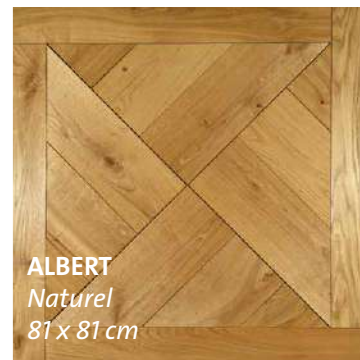

Originální ukončovací, přechodové a vyrovnávací profily OLD CHAPEL v odstínu podlahy

Kč 215/bm bez DPH, Kč 258/bm s DPH

Schodová hrana OLD CHAPEL v odstínu podlahy

Kč 215/bm bez DPH, Kč 258/bm s DPH

Soklové lišty	20 x 40 mm	260 Kč/ bm bez DPH
	6 x 35 mm	135 Kč/ bm bez DPH
Příplatky*	Za RUSTIC A (zdravé, zarostlé suky do průměru 3cm)	+ 130 Kč/m² bez DPH netto
	Za SELECT (ojedinělé zdravé zarostlé suky do průměru 0,5cm)	+ 270 Kč/ m² bez DPH netto

* Vyžádejte si technické podmínky třídění kvalit RUSTIK A/B, popř. RUSTIK A a SELECT

Netto příplatek za katrované (příčně řezané) povrchy:
140 Kč/m² bez DPH (170 Kč/m² s DPH)

Možno pouze pro provedení BETWEEN 21 x 180 mm pro odstíny č. 3, 4, 6, 7, 8, 9, 19 a 20.

Průměrná délka prken Old Chapel: 1,5 – 2 m, 10% může být kratší než délka 1m, nejkratší délka = 40 cm. Aklimatizace před pokládkou: 1–2 týdny.

! Poznámka: Každá dodávka podlah Old Chapel může obsahovat o 0,5 % méně a o max. 2 % více m² než je objednané množství. Toto musí být zákazníkem při fakturaci akceptováno, jelikož při výrobě nelze zajistit výrobu přesně dle objednávky! Všechny podlahy OLD CHAPEL jsou povrchově upraveny přírodními voskovými oleji **OSMO** COLOR.

Dodací termíny: zakázková výroba 3 – 5 týdnů

OLD CHAPEL KAZETY

Nabídku odstínů a ceny kazet naleznete na straně 3 „Kazety vrstvené“

Au-Mex s.r.o.

Poděbradská 574/40, 190 00 Praha 9 –

Vysočany tel.: 283 933 452, 283 933 472

GSM: 608 877 630, 608 052 450

www.au-mex.cz, info@au-mex.cz