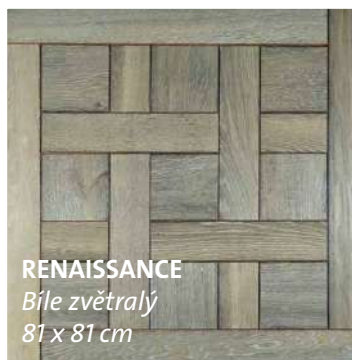

Originální ukončovací, přechodové a vyrovnávací profily OLD CHAPEL v odstínu podlahy

Kč 215/bm bez DPH, Kč 258/bm s DPH

Schodová hrana OLD CHAPEL v odstínu podlahy

Kč 215/bm bez DPH, Kč 258/bm s DPH

Soklové lišty	20 x 40 mm	260 Kč/ bm bez DPH
	6 x 35 mm	135 Kč/ bm bez DPH
Příplatky*	Za RUSTIC A (zdravé, zarostlé suky do průměru 3cm)	+ 130 Kč/m² bez DPH netto
	Za SELECT (ojedinělé zdravé zarostlé suky do průměru 0,5cm)	+ 270 Kč/ m² bez DPH netto

* Vyžádejte si technické podmínky třídění kvalit RUSTIK A/B, popř. RUSTIK A a SELECT

Netto příplatek za katrované (příčně řezané) povrchy:
140 Kč/m² bez DPH (170 Kč/m² s DPH)

Možno pouze pro provedení BETWEEN 21 x 180 mm pro odstíny č. 3, 4, 6, 7, 8, 9, 19 a 20.

Průměrná délka prken Old Chapel: 1,5 – 2 m, 10% může být kratší než délka 1m, nejkratší délka = 40 cm. Aklimatizace před pokládkou: 1–2 týdny.

! Poznámka: Každá dodávka podlah Old Chapel může obsahovat o 0,5 % méně a o max. 2 % více m² než je objednané množství. Toto musí být zákazníkem při fakturaci akceptováno, jelikož při výrobě nelze zajistit výrobu přesně dle objednávky! Všechny podlahy OLD CHAPEL jsou povrchově upraveny přírodními voskovými oleji **OSMO** COLOR.

Dodací termíny: zakázková výroba 3 – 5 týdnů

OLD CHAPEL KAZETY

Nabídku odstínů a ceny kazet naleznete na straně 3 „Kazety vrstvené“

Au-Mex s.r.o.

Poděbradská 574/40, 190 00 Praha 9 –

Vysočany tel.: 283 933 452, 283 933 472

GSM: 608 877 630, 608 052 450

www.au-mex.cz, info@au-mex.cz