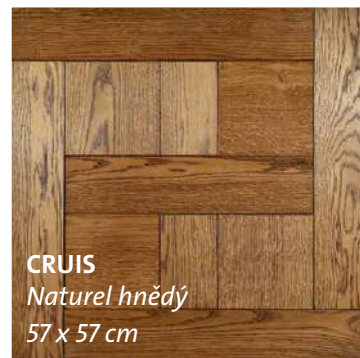

Originální ukončovací, přechodové a vyrovnávací profily OLD CHAPEL v odstínu podlahy

Kč 215/bm bez DPH, Kč 258/bm s DPH

Schodová hrana OLD CHAPEL v odstínu podlahy

Kč 215/bm bez DPH, Kč 258/bm s DPH

Soklové lišty	20 x 40 mm	260 Kč/ bm bez DPH
	6 x 35 mm	135 Kč/ bm bez DPH
Příplatky*	Za RUSTIC A (zdravé, zarostlé suky do průměru 3cm)	+ 130 Kč/m² bez DPH netto
	Za SELECT (ojedinělé zdravé zarostlé suky do průměru 0,5cm)	+ 270 Kč/ m² bez DPH netto

* Vyžádejte si technické podmínky třídění kvalit RUSTIK A/B, popř. RUSTIK A a SELECT

Netto příplatek za katrované (příčně řezané) povrchy:
140 Kč/m² bez DPH (170 Kč/m² s DPH)

Možno pouze pro provedení BETWEEN 21 x 180 mm pro odstíny č. 3, 4, 6, 7, 8, 9, 19 a 20.

Průměrná délka prken Old Chapel: 1,5 – 2 m, 10% může být kratší než délka 1m, nejkratší délka = 40 cm. Aklimatizace před pokládkou: 1–2 týdny.

! Poznámka: Každá dodávka podlah Old Chapel může obsahovat o 0,5 % méně a o max. 2 % více m² než je objednané množství. Toto musí být zákazníkem při fakturaci akceptováno, jelikož při výrobě nelze zajistit výrobu přesně dle objednávky! Všechny podlahy OLD CHAPEL jsou povrchově upraveny přírodními voskovými oleji **OSMO** COLOR.

Dodací termíny: zakázková výroba 3 – 5 týdnů

OLD CHAPEL KAZETY

Nabídku odstínů a ceny kazet naleznete na straně 3 „Kazety vrstvené“

Au-Mex s.r.o.

Poděbradská 574/40, 190 00 Praha 9 –

Vysočany tel.: 283 933 452, 283 933 472

GSM: 608 877 630, 608 052 450

www.au-mex.cz, info@au-mex.cz